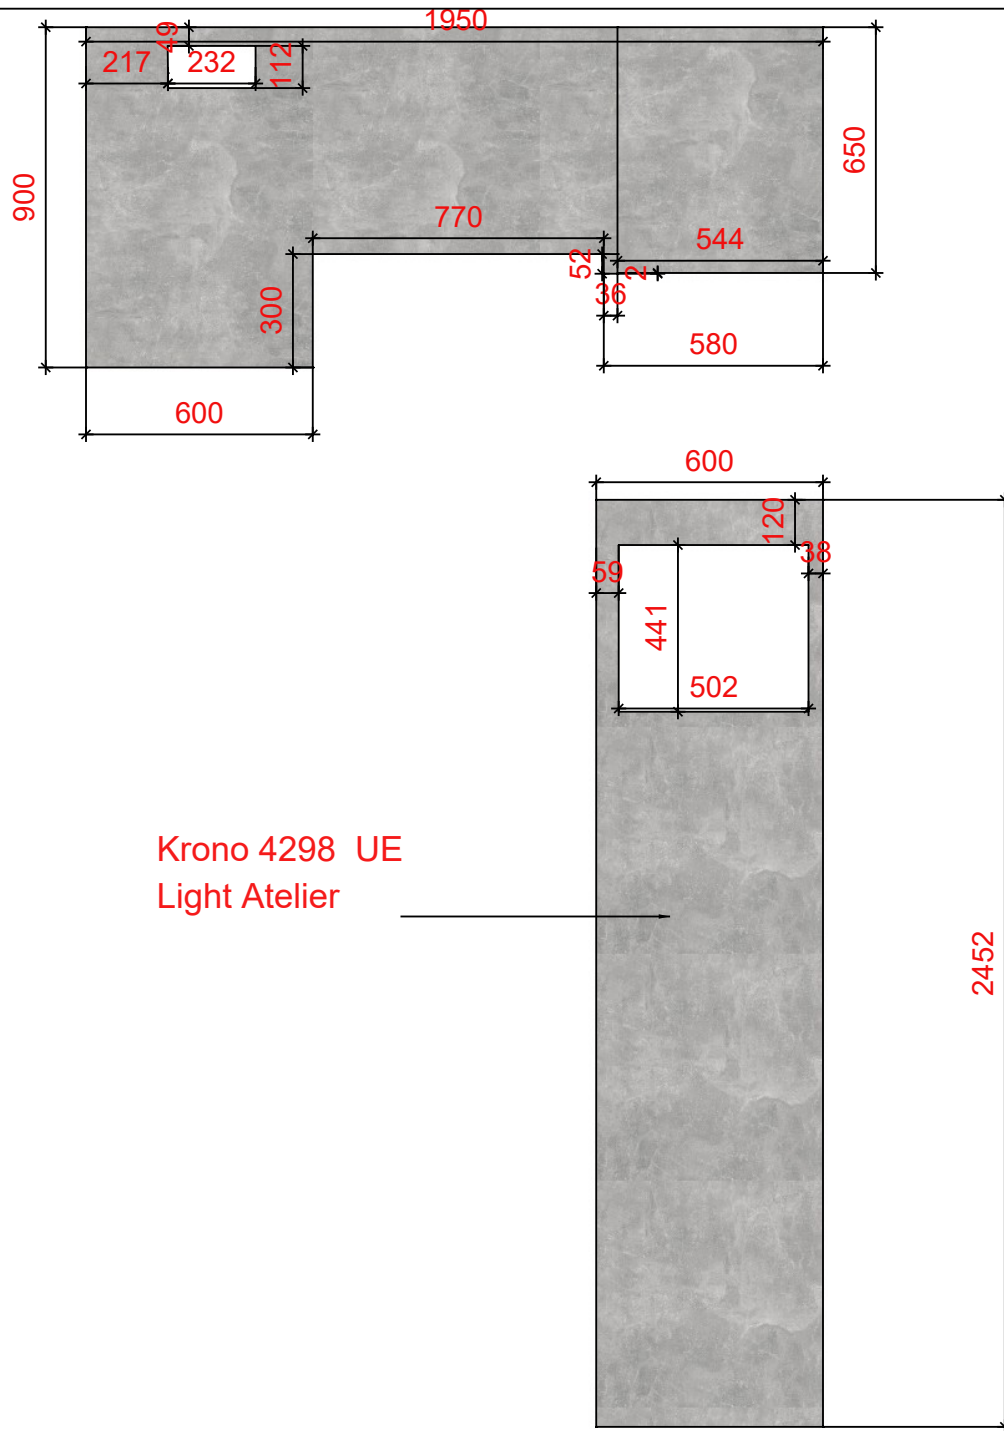

Nr	Nazwa	Wymiary
Szafki dolne		
1	DNK-9/9/POLKI	90x90x72
2	DNP-10.5/6.5/ZLEV	65x105x72
10	H-6/PIEKARNIK	60x58x201
Szafki wiszące		
11	W-6/1D	65x58x68,2
12	WN-6/1D	65x58x54
22	WN-6/1D	60x58x54

Przekrój B-B

gniazdko potrójne nabladowe

Przekrój C-C

Nr	Nazwa	Wymiary
Szafki dolne		
1	DNK-9/9/POLKI	90x90x72

Przekrój K-K

STÓŁ

Przekrój M-M

Nr	Nazwa	Wymiary
Szafki dolne		
3	zabudowa pieca	60x60x255
4	szafa wiatrołap	50x60x35

Krono 4298 UE
Light Atelier

-  Punkt świetlny sufitowy
-  Punkt świetlny sufitowy oprawa
-  Domofon
-  Pralka automatyczna
-  Gniazdo elektryczne potrójne
-  Gniazdo wtykowe antenowe
-  Przełącznik instalacyjny dwugrupowy
-  Gniazdo elektryczne podwójne
-  Gniazdo wtykowe
-  Łącznik pojedynczy
-  Kabel elektryczny
-  LED Profil led
-  Podłączenie w wodę zmywarkę lub pralkę
-  Rozdzielnia

-  Przełącznik instalacyjny dwugrupowy
-  Domofon
-  Gniazdo wtykowe
-  Podłączenie w wodę zmywarkę lub pralkę
-  Rozdzielnia

Przekrój D-D

-  Przełącznik instalacyjny dwugrupowy
-  Gniazdo wtykowe

Przekrój E-E