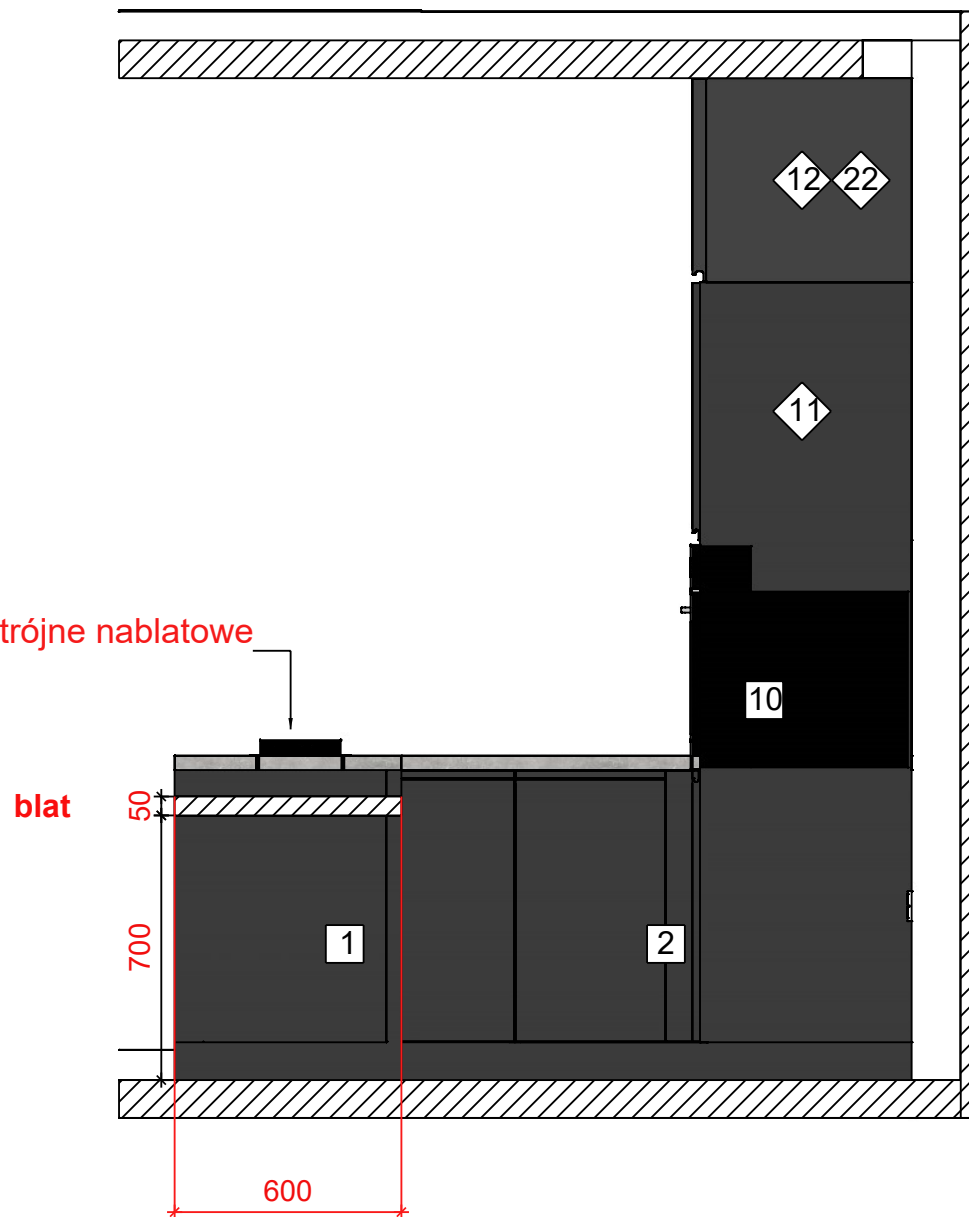

Marazzi_treverkland_m166 130

61 m2

- Anti-reflex white [2] (biały)
- Vandersanden\993ak gotika rf 7

CegielkaJ-J

+ cokół 10 cm

Nr	Nazwa	Wymiary
Szafki dolne		
1	DNK-9/9/POLKI	90x90x72
2	DNP-10.5/6.5/ZLEW	65x105x72
3	zabudowa pieca	60x60x255
4	szafa wiatrołap	50x60x35
5	H-6/LODOWKA4	60x58x201
6	D3S-6	60,2x58x72
7	D3S-6/PGS	65x58x72
8	DF-6/ZM	60x58x72
9	DCW-6/ZLEW	60x58x72
10	H-6/PIEKARNIK	60x58x201
Szafki wiszące		
11	W-6/1D	65x58x68,2
12	WN-6/1D	65x58x54
13	WN-6/1D	60x58x54
14	WW-6/1D	60,2x32x72
15	WN-6/1D	60,2x58x54
16	W-6/1D/OKAP	65x32x72
17	WN-6/1D	65x58x54
18	WW-6/1D	60x32x72
19	WN-6/1D	60x58x54
20	WW-6/1D	60x32x72
21	WN-6/1D	60x58x54
22	WN-6/1D	60x58x54

uchwyty frezowane (biały, antracyt)

Przekrój A-A

wyprowadzenie z okapu
kanałem płaskim
nad sufitem podwieszanym

Nr	Nazwa	Wymiary
Szafki dolne		
1	DNK-9/9/POLKI	90x90x72
2	DNP-10.5/6.5/ZLEW	65x105x72
5	H-6/LODOWKA4	60x58x201
6	D3S-6	60,2x58x72
7	D3S-6/PGS	65x58x72
8	DF-6/ZM	60x58x72
9	DCW-6/ZLEW	60x58x72
10	H-6/PIEKARNIK	60x58x201
Szafki wiszące		
11	W-6/1D	65x58x68,2
12	WN-6/1D	65x58x54
13	WN-6/1D	60x58x54
14	WW-6/1D	60,2x32x72
15	WN-6/1D	60,2x58x54
16	W-6/1D/OKAP	65x32x72
17	WN-6/1D	65x58x54
18	WW-6/1D	60x32x72
19	WN-6/1D	60x58x54
20	WW-6/1D	60x32x72
21	WN-6/1D	60x58x54
22	WN-6/1D	60x58x54

Nr	Nazwa	Wymiary
Szafki dolne		
1	DNK-9/9/POLKI	90x90x72
2	DNP-10.5/6.5/ZLEV	65x105x72
10	H-6/PIEKARNIK	60x58x201
Szafki wiszące		
11	W-6/1D	65x58x68,2
12	WN-6/1D	65x58x54
22	WN-6/1D	60x58x54

Przekrój B-B

gniazdko potrójne nabladowe

Przekrój C-C

Nr	Nazwa	Wymiary
Szafki dolne		
1	DNK-9/9/POLKI	90x90x72

Przekrój K-K

STÓŁ

Przekrój M-M

Nr	Nazwa	Wymiary
Szafki dolne		
3	zabudowa pieca	60x60x255
4	szafa wiatrołap	50x60x35