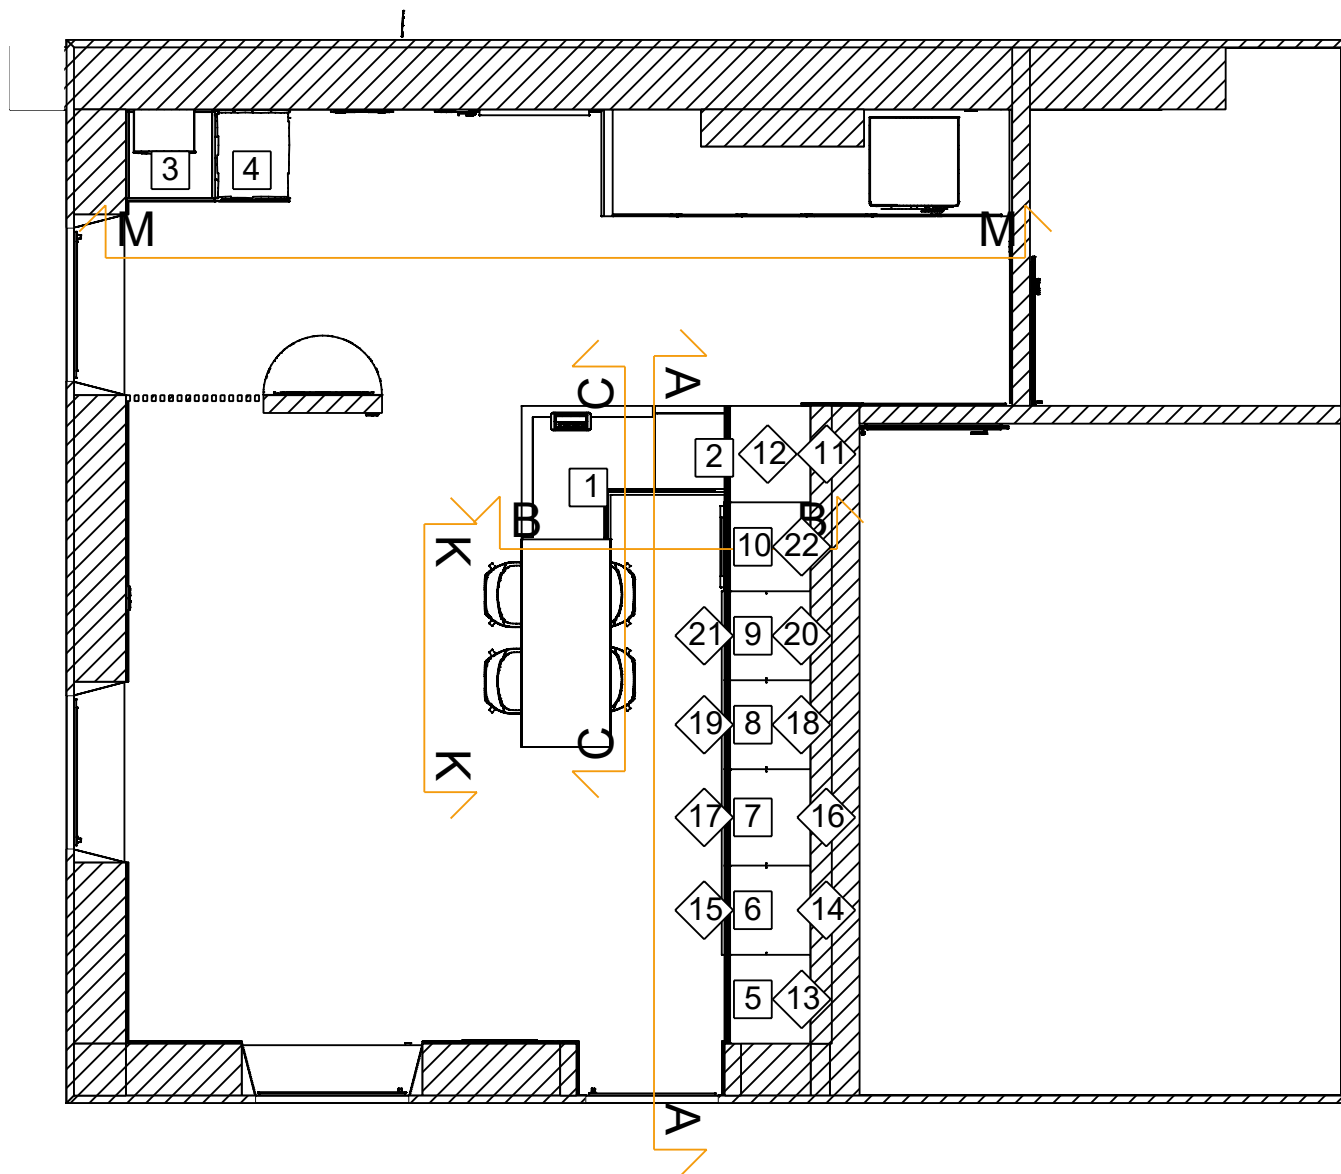

PROJEKT D.GRODZIEJONOK

Spis treści

1. Strona tytułowa
2. Spis treści
3. Wymiarowanie ogólne
4. Płytki
5. CegielkaJ-J
6. Szafki
7. Przekrój A-A
8. Przekrój B-B
9. Przekrój C-C
10. Przekrój K-K
11. Przekrój M-M
12. Błaty
13. Instalacje
14. Rzut górny/widoki
15. Przekrój D-D
16. Przekrój E-E
17. Przekrój F-F
18. Przekrój G-G
19. Przekrój H-H
20. Przekrój I-I
21. Przekrój L-L
22. Widok z góry
23. ZESTAWIENIE PRODUKTÓW 1/6
24. ZESTAWIENIE PRODUKTÓW 2/6
25. ZESTAWIENIE PRODUKTÓW 3/6
26. ZESTAWIENIE PRODUKTÓW 4/6
27. ZESTAWIENIE PRODUKTÓW 5/6
28. ZESTAWIENIE PRODUKTÓW 6/6
29. WIZUALIZACJA 1/14
30. WIZUALIZACJA 2/14
31. WIZUALIZACJA 3/14
32. WIZUALIZACJA 4/14
33. WIZUALIZACJA 5/14
34. WIZUALIZACJA 6/14
35. WIZUALIZACJA 7/14
36. WIZUALIZACJA 8/14
37. WIZUALIZACJA 9/14
38. WIZUALIZACJA 10/14
39. WIZUALIZACJA 11/14
40. WIZUALIZACJA 12/14
41. WIZUALIZACJA 13/14
42. WIZUALIZACJA 14/14

Marazzi_treverkland_m166 130

61 m2

- Anti-reflex white [2] (biały)
- Vandersanden\993ak gotika rf 7

CegielkaJ-J

+ cokół 10 cm

Nr	Nazwa	Wymiary
Szafki dolne		
1	DNK-9/9/POLKI	90x90x72
2	DNP-10.5/6.5/ZLEW	65x105x72
3	zabudowa pieca	60x60x255
4	szafa wiatrołap	50x60x35
5	H-6/LODOWKA4	60x58x201
6	D3S-6	60,2x58x72
7	D3S-6/PGS	65x58x72
8	DF-6/ZM	60x58x72
9	DCW-6/ZLEW	60x58x72
10	H-6/PIEKARNIK	60x58x201
Szafki wiszące		
11	W-6/1D	65x58x68,2
12	WN-6/1D	65x58x54
13	WN-6/1D	60x58x54
14	WW-6/1D	60,2x32x72
15	WN-6/1D	60,2x58x54
16	W-6/1D/OKAP	65x32x72
17	WN-6/1D	65x58x54
18	WW-6/1D	60x32x72
19	WN-6/1D	60x58x54
20	WW-6/1D	60x32x72
21	WN-6/1D	60x58x54
22	WN-6/1D	60x58x54

Nr	Nazwa	Wymiary
Szafki dolne		
1	DNK-9/9/POLKI	90x90x72
2	DNP-10.5/6.5/ZLEV	65x105x72
10	H-6/PIEKARNIK	60x58x201
Szafki wiszące		
11	W-6/1D	65x58x68,2
12	WN-6/1D	65x58x54
22	WN-6/1D	60x58x54

Przekrój B-B