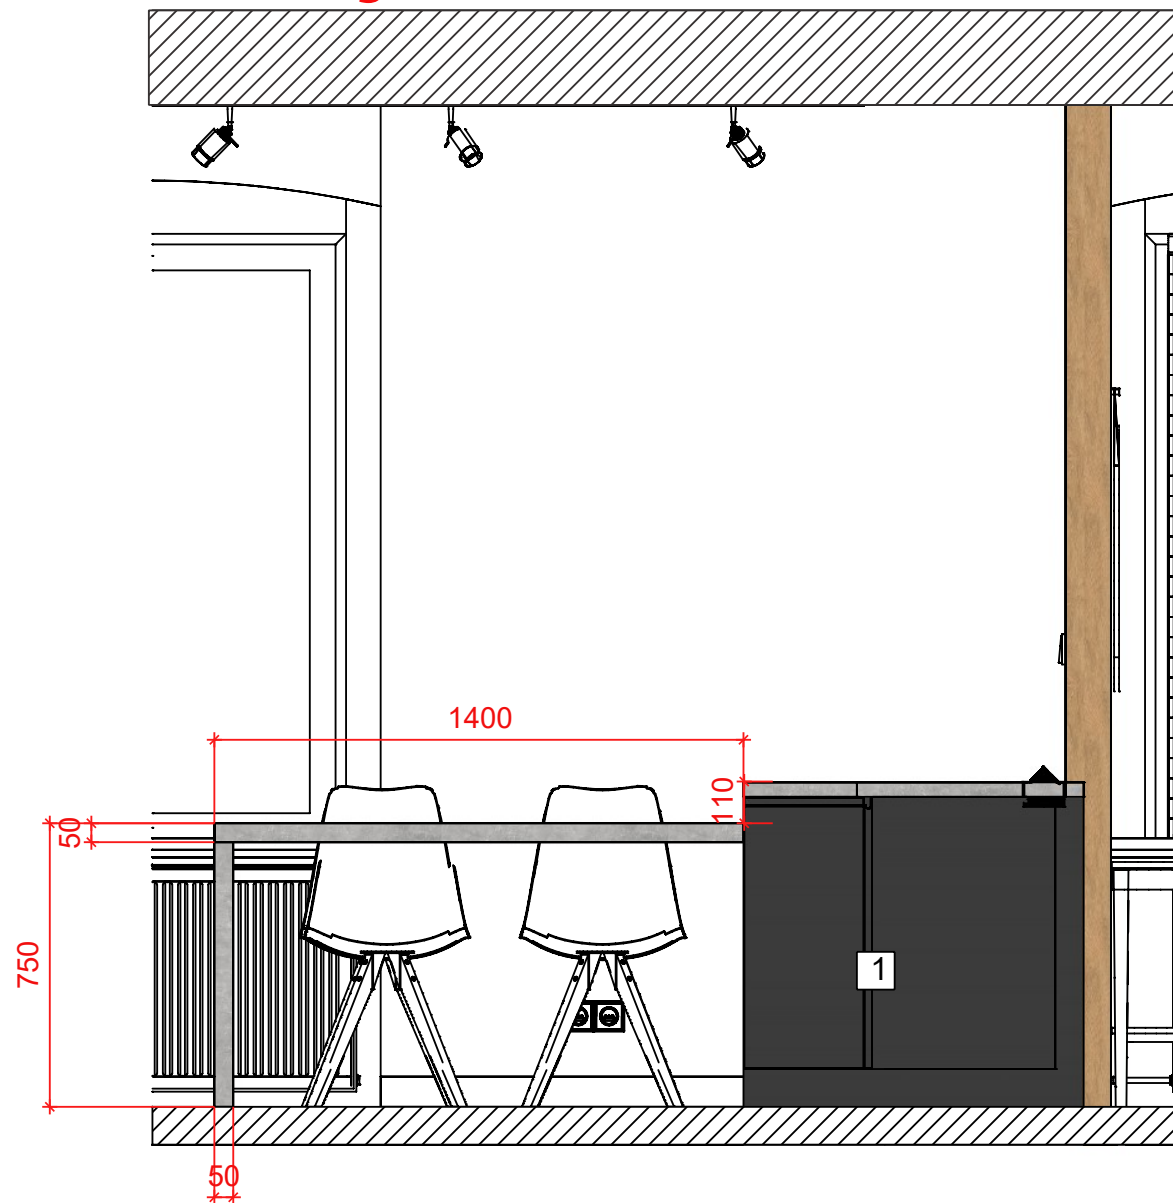

Nr	Nazwa	Wymiary
Szafki dolne		
1	DNK-9/9/POLKI	90x90x72
2	DNP-10.5/6.5/ZLEV	65x105x72
10	H-6/PIEKARNIK	60x58x201
Szafki wiszące		
11	W-6/1D	65x58x68,2
12	WN-6/1D	65x58x54
22	WN-6/1D	60x58x54

Przekrój B-B

gniazdko potrójne nabladowe

Przekrój C-C

Nr	Nazwa	Wymiary
Szafki dolne		
1	DNK-9/9/POLKI	90x90x72

Przekrój K-K

STÓŁ

Przekrój M-M

Nr	Nazwa	Wymiary
Szafki dolne		
3	zabudowa pieca	60x60x255
4	szafa wiatrołap	50x60x35