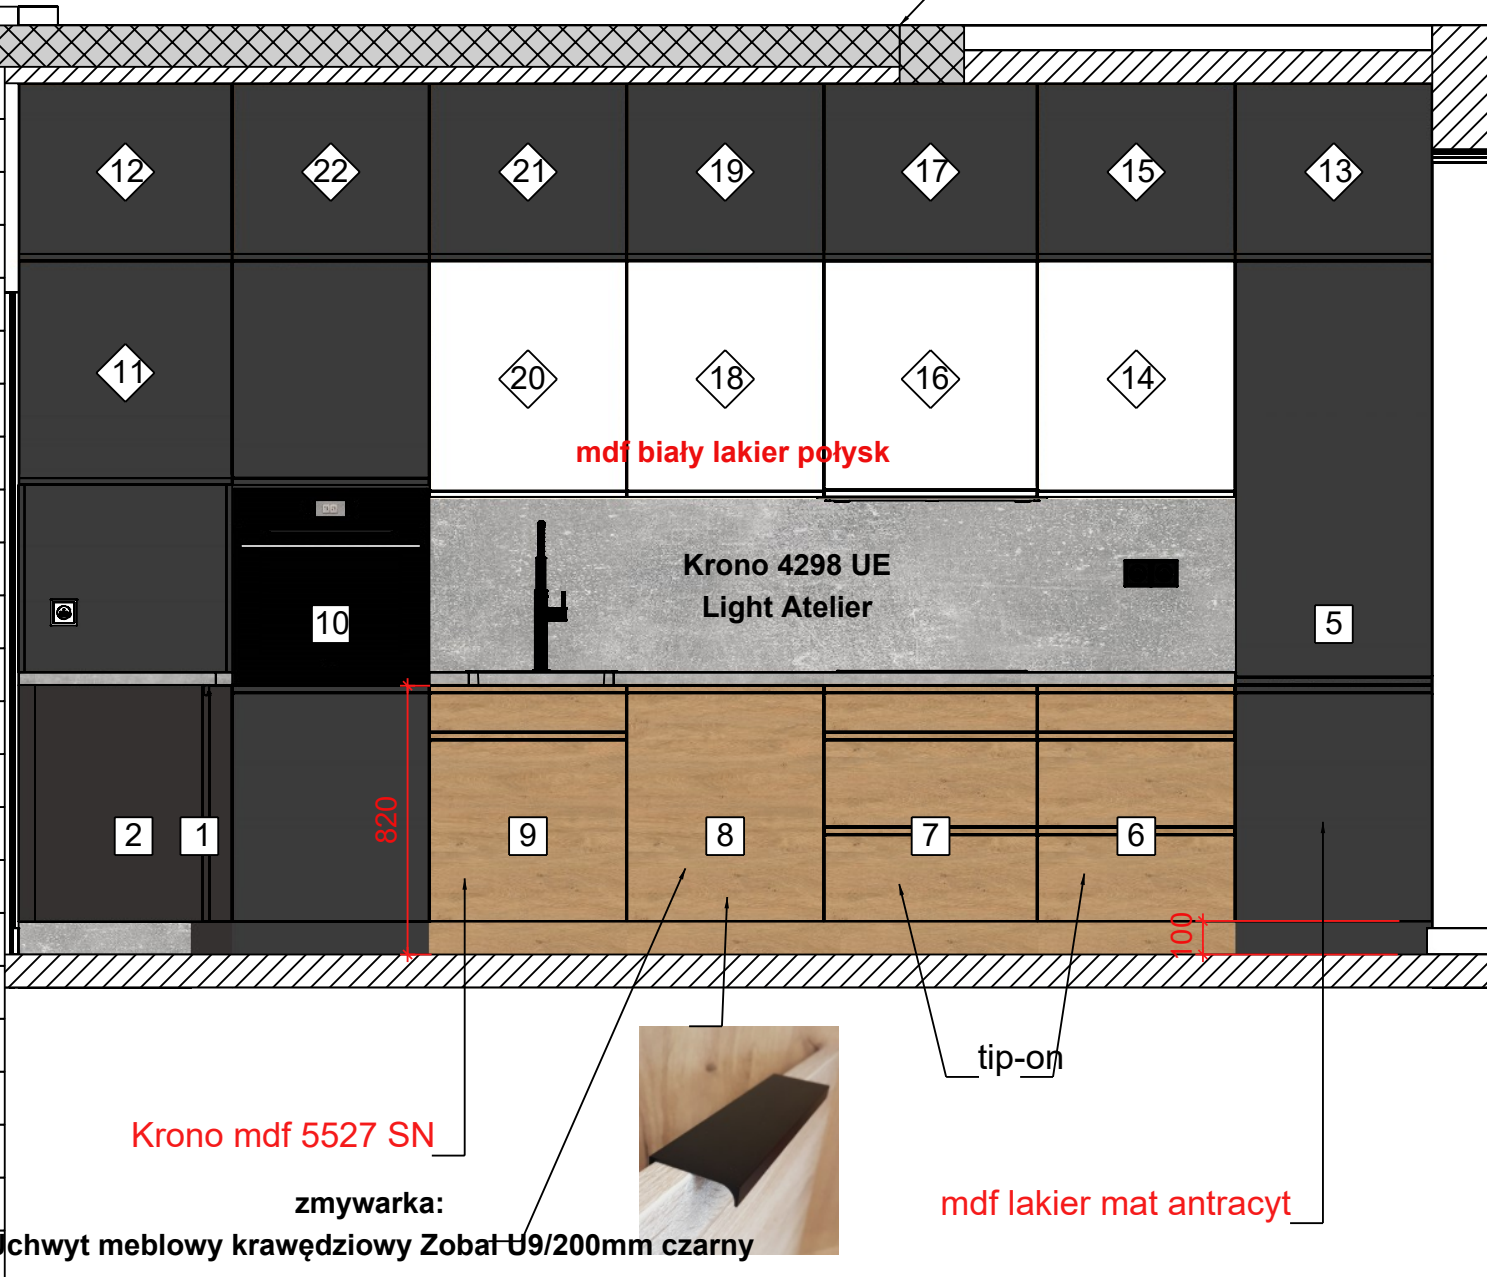

Marazzi_treverkland_m166 130

61 m2

- Anti-reflex white [2] (biały)
- Vandersanden\993ak gotika rf 7

CegielkaJ-J

+ cokół 10 cm

Nr	Nazwa	Wymiary
Szafki dolne		
1	DNK-9/9/POLKI	90x90x72
2	DNP-10.5/6.5/ZLEW	65x105x72
3	zabudowa pieca	60x60x255
4	szafa wiatrołap	50x60x35
5	H-6/LODOWKA4	60x58x201
6	D3S-6	60,2x58x72
7	D3S-6/PGS	65x58x72
8	DF-6/ZM	60x58x72
9	DCW-6/ZLEW	60x58x72
10	H-6/PIEKARNIK	60x58x201
Szafki wiszące		
11	W-6/1D	65x58x68,2
12	WN-6/1D	65x58x54
13	WN-6/1D	60x58x54
14	WW-6/1D	60,2x32x72
15	WN-6/1D	60,2x58x54
16	W-6/1D/OKAP	65x32x72
17	WN-6/1D	65x58x54
18	WW-6/1D	60x32x72
19	WN-6/1D	60x58x54
20	WW-6/1D	60x32x72
21	WN-6/1D	60x58x54
22	WN-6/1D	60x58x54

uchwyty frezowane (biały, antracyt)

Przekrój A-A

wyprowadzenie z okapu
kanałem płaskim
nad sufitem podwieszanym

Nr	Nazwa	Wymiary
Szafki dolne		
1	DNK-9/9/POLKI	90x90x72
2	DNP-10.5/6.5/ZLEW	65x105x72
5	H-6/LODOWKA4	60x58x201
6	D3S-6	60,2x58x72
7	D3S-6/PGS	65x58x72
8	DF-6/ZM	60x58x72
9	DCW-6/ZLEW	60x58x72
10	H-6/PIEKARNIK	60x58x201
Szafki wiszące		
11	W-6/1D	65x58x68,2
12	WN-6/1D	65x58x54
13	WN-6/1D	60x58x54
14	WW-6/1D	60,2x32x72
15	WN-6/1D	60,2x58x54
16	W-6/1D/OKAP	65x32x72
17	WN-6/1D	65x58x54
18	WW-6/1D	60x32x72
19	WN-6/1D	60x58x54
20	WW-6/1D	60x32x72
21	WN-6/1D	60x58x54
22	WN-6/1D	60x58x54

Nr	Nazwa	Wymiary
Szafki dolne		
1	DNK-9/9/POLKI	90x90x72
2	DNP-10.5/6.5/ZLEV	65x105x72
10	H-6/PIEKARNIK	60x58x201
Szafki wiszące		
11	W-6/1D	65x58x68,2
12	WN-6/1D	65x58x54
22	WN-6/1D	60x58x54

Przekrój B-B