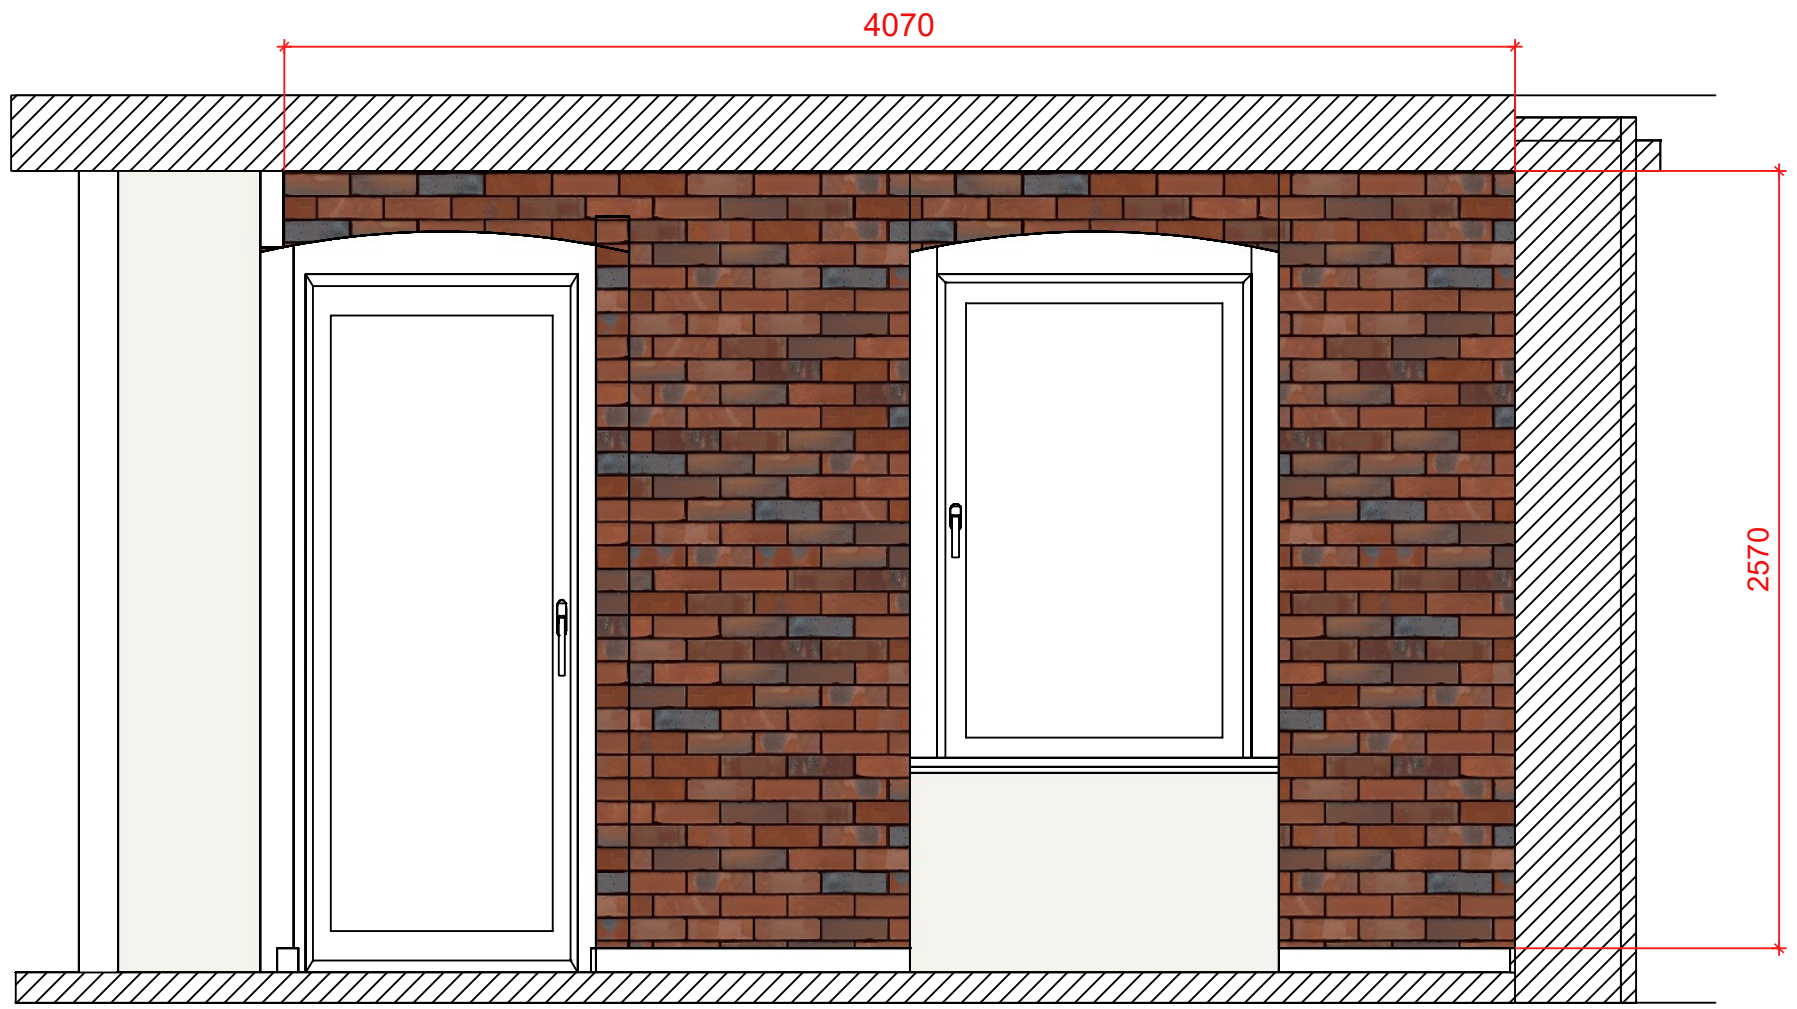

Marazzi_treverkland_m166 130

61 m2

- Anti-reflex white [2] (biały)
- Vandersanden\993ak gotika rf 7

CegielkaJ-J

+ cokół 10 cm

Nr	Nazwa	Wymiary
Szafki dolne		
1	DNK-9/9/POLKI	90x90x72
2	DNP-10.5/6.5/ZLEW	65x105x72
3	zabudowa pieca	60x60x255
4	szafa wiatrołap	50x60x35
5	H-6/LODOWKA4	60x58x201
6	D3S-6	60,2x58x72
7	D3S-6/PGS	65x58x72
8	DF-6/ZM	60x58x72
9	DCW-6/ZLEW	60x58x72
10	H-6/PIEKARNIK	60x58x201
Szafki wiszące		
11	W-6/1D	65x58x68,2
12	WN-6/1D	65x58x54
13	WN-6/1D	60x58x54
14	WW-6/1D	60,2x32x72
15	WN-6/1D	60,2x58x54
16	W-6/1D/OKAP	65x32x72
17	WN-6/1D	65x58x54
18	WW-6/1D	60x32x72
19	WN-6/1D	60x58x54
20	WW-6/1D	60x32x72
21	WN-6/1D	60x58x54
22	WN-6/1D	60x58x54