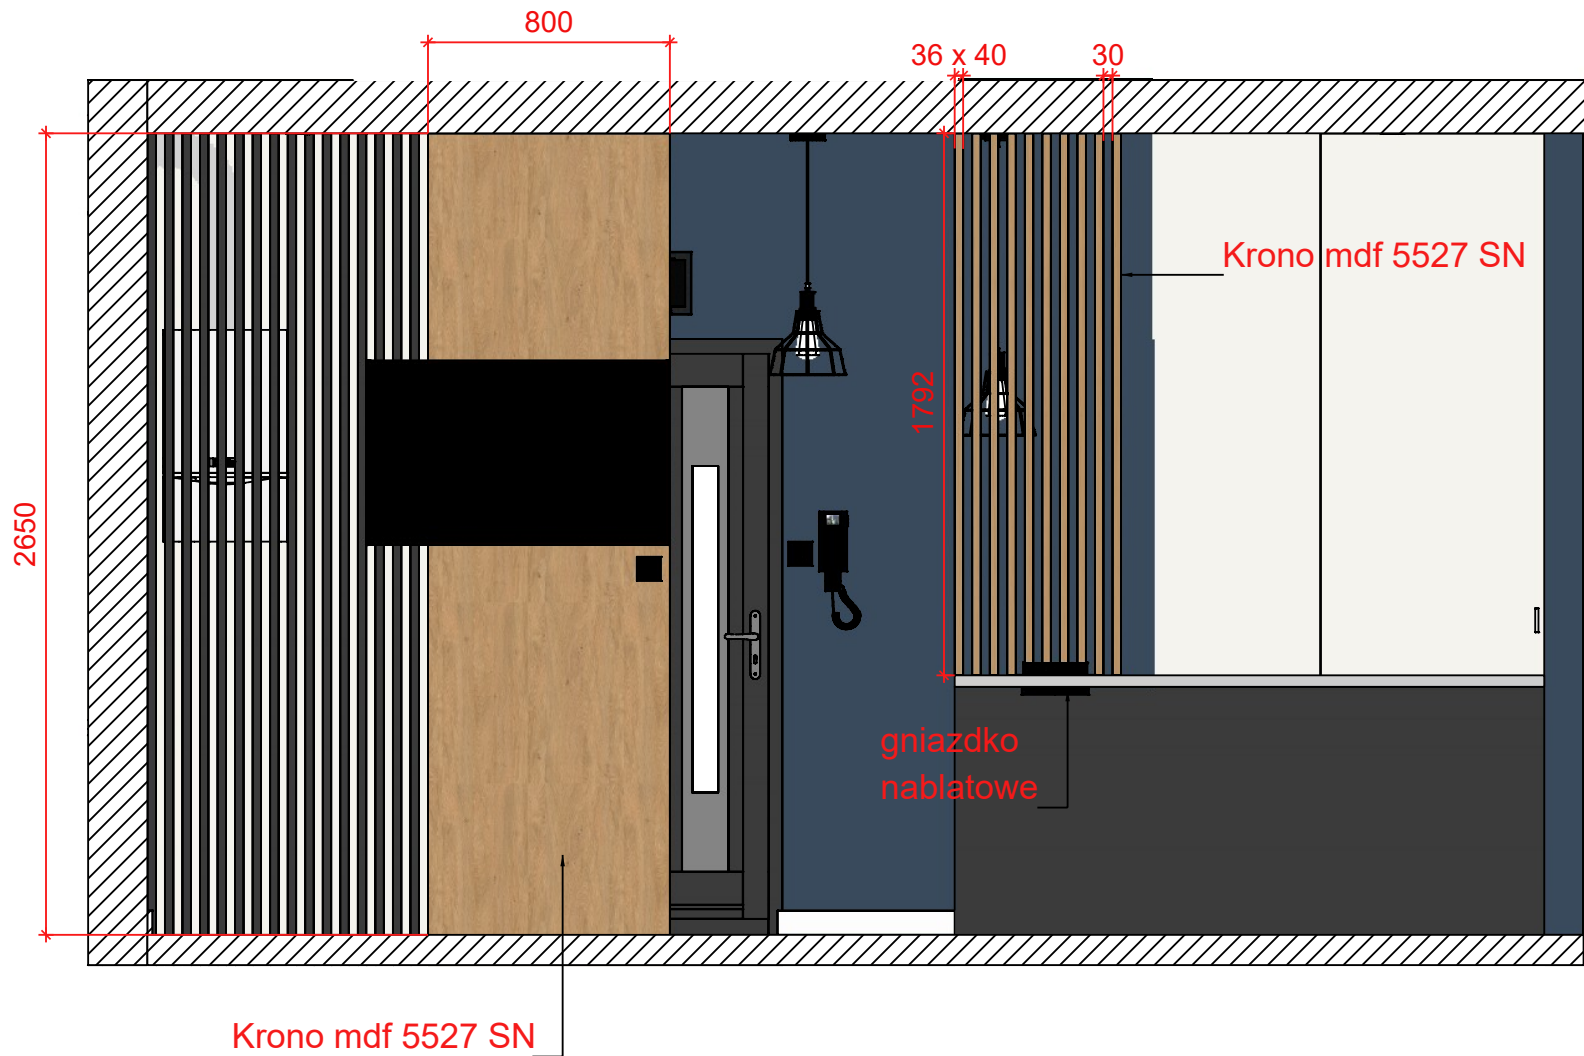

włącznik do światła w łazience

-  Gniazdo wtykowe
-  Gniazdo elektryczne podwójne

Przekrój F-F

 Gniazdo elektryczne podwójne

Przekrój G-G

Przekrój H-H

-  Przełącznik instalacyjny dwugrupowy
-  Gniazdo wtykowe antenowe
-  Gniazdo wtykowe

Przekrój I-I

włącznik do szyn sufitowych

1450

1210

70

Przekrój L-L

1	 <p>Grupa C fotele Napoli 07</p> <p>Podstawa Presto N10</p>	Gala Collezione fotel Presto	imperiummebli.pl	1 szt	2364 zł
2		Drzwi DRE Auri - biały mat (dopasowanie wymiarów i stron) KLAMKA DRZWIOWA CUBE - KOLOR CZARNY - PREMIUM	drzwionline.net allegro	2 szt	od 431 zł+ ościeżnice 104,95 zł/kpl
3		LAMELE PREMIUM 275x8x2,9 cm OKLEINA 4 STRONY kolor LM004 antracyt	allegro np: GGD GRUPA GOLD DOOR PRODUCENT DRZWI	16 szt	76 zł/szt
4		Lustro Okrągłe Na Pasku śr 65 CM Czarne z Paskiem	allegro	1 szt	199 zł
5		ARDELSTORP Stolik podokienny, czarny 80x40x75 cm	Ikea	1 szt	299 zł
6		Oprawa sufitowa, ruchoma AR111 PASEO 100 - czarna	led-hurt.pl	3 szt	49,99 zł/szt