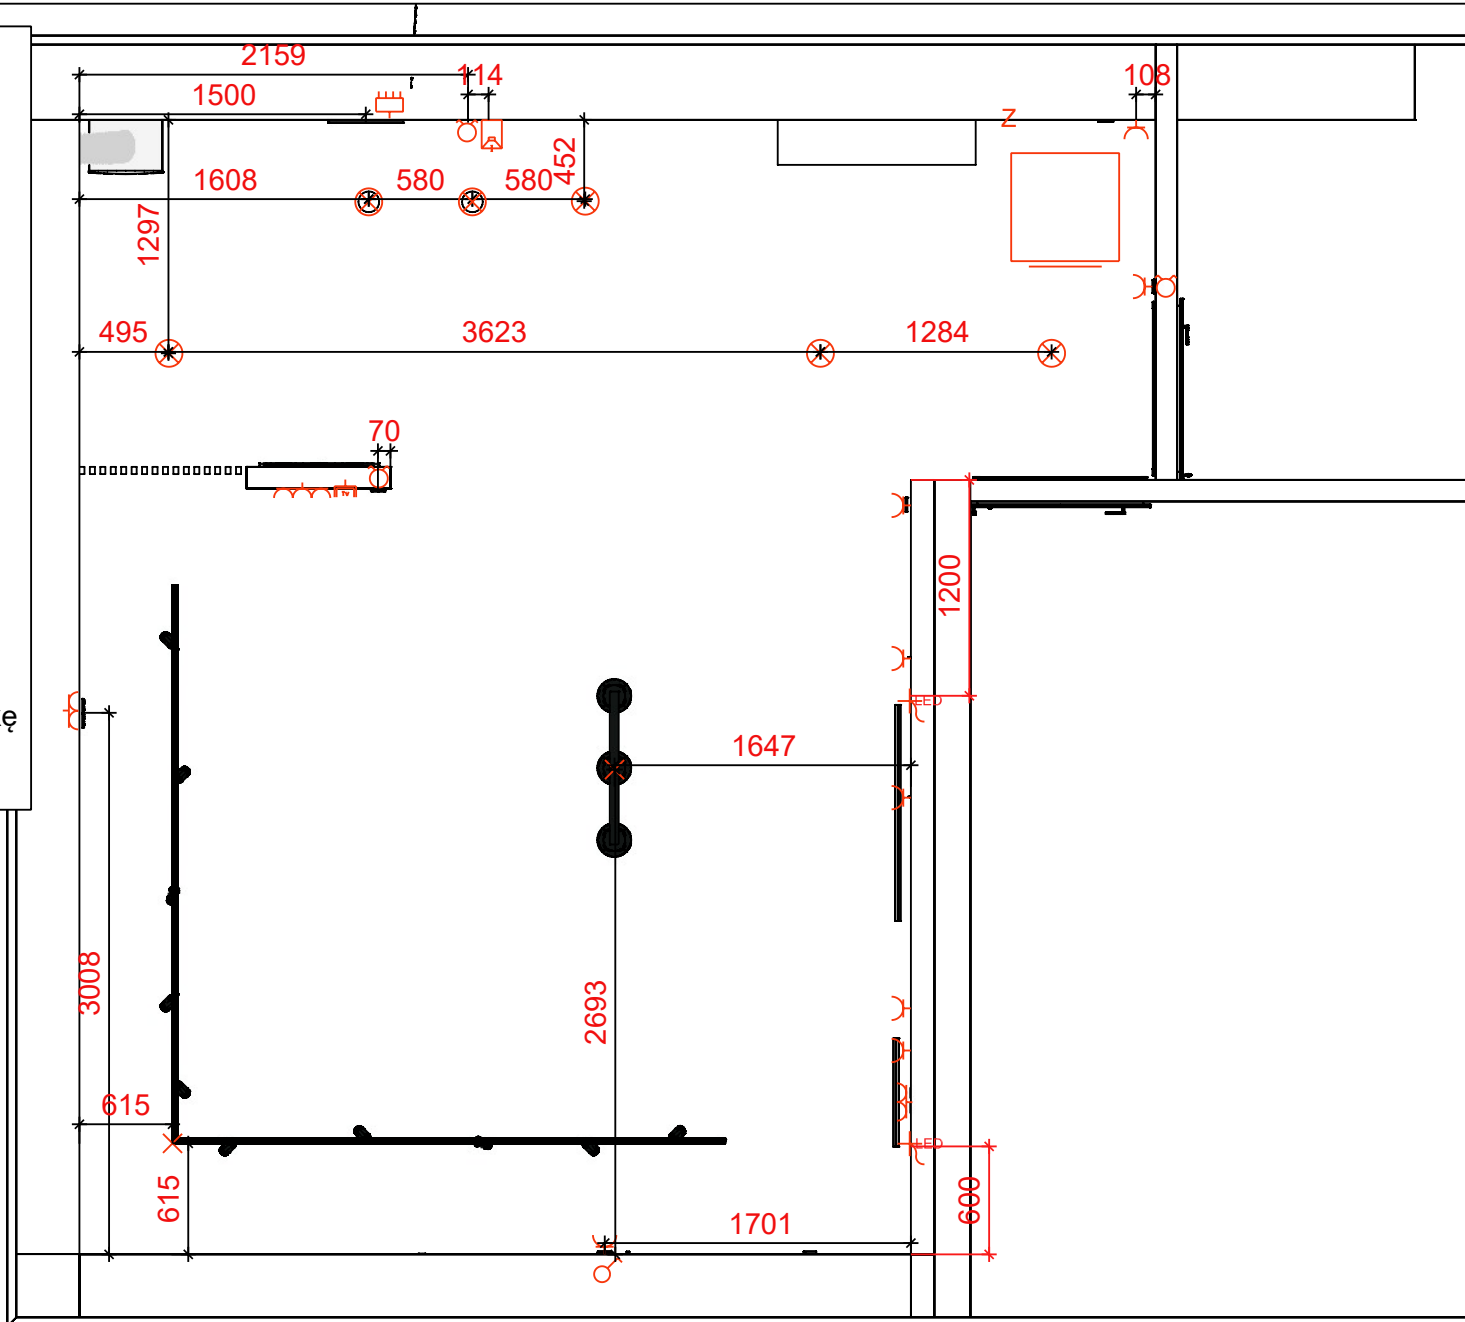

- Punkt świetlny sufitowy
- Punkt świetlny sufitowy oprawa
- Domofon
- Pralka automatyczna
- Gniazdo elektryczne potrójne
- Gniazdo wtykowe antenowe
- Przełącznik instalacyjny dwugrupowy
- Gniazdo elektryczne podwójne
- Gniazdo wtykowe
- Łącznik pojedynczy
- Kabel elektryczny
- LED Profil led
- Podłączenie w wodę zmywarkę lub pralkę
- Rozdzielnia