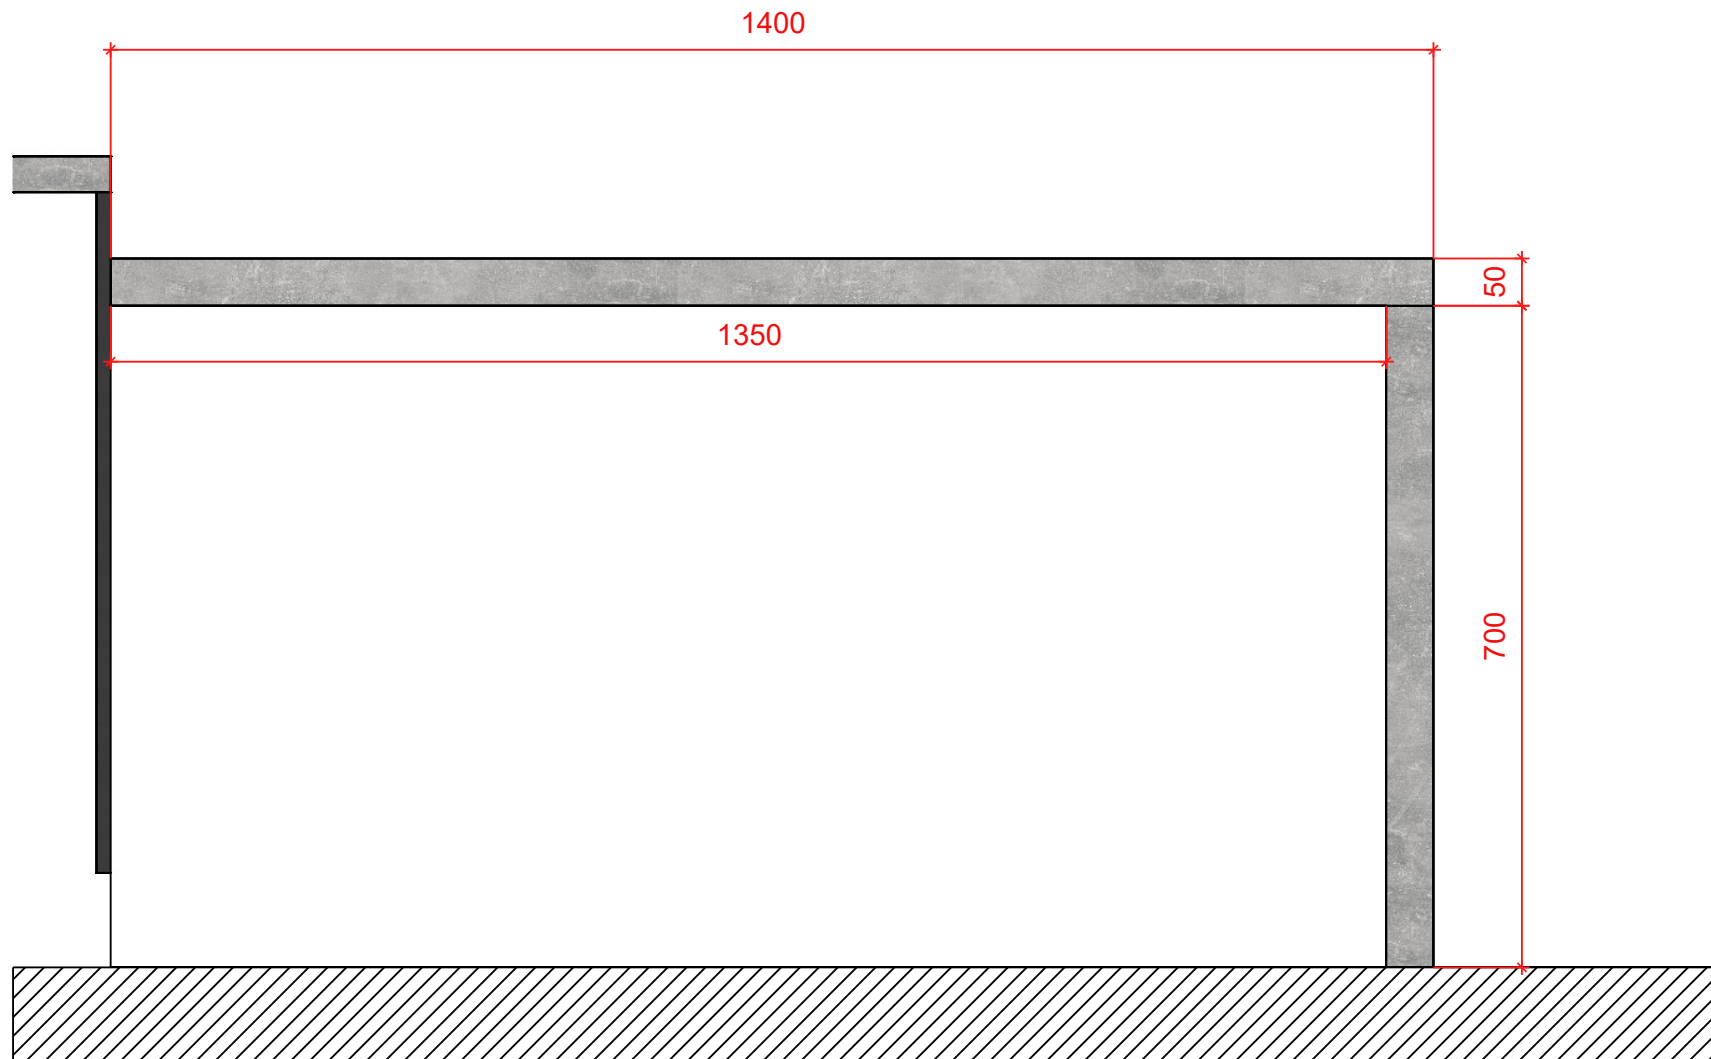

Nr	Nazwa	Wymiary
Szafki dolne		
1	DNK-9/9/POLKI	90x90x72
2	DNP-10.5/6.5/ZLEV	65x105x72
10	H-6/PIEKARNIK	60x58x201
Szafki wiszące		
11	W-6/1D	65x58x68,2
12	WN-6/1D	65x58x54
22	WN-6/1D	60x58x54

Przekrój B-B

gniazdko potrójne nabladowe

Przekrój C-C

Nr	Nazwa	Wymiary
Szafki dolne		
1	DNK-9/9/POLKI	90x90x72

Przekrój K-K

STÓŁ

Przekrój M-M

Nr	Nazwa	Wymiary
Szafki dolne		
3	zabudowa pieca	60x60x255
4	szafa wiatrołap	50x60x35