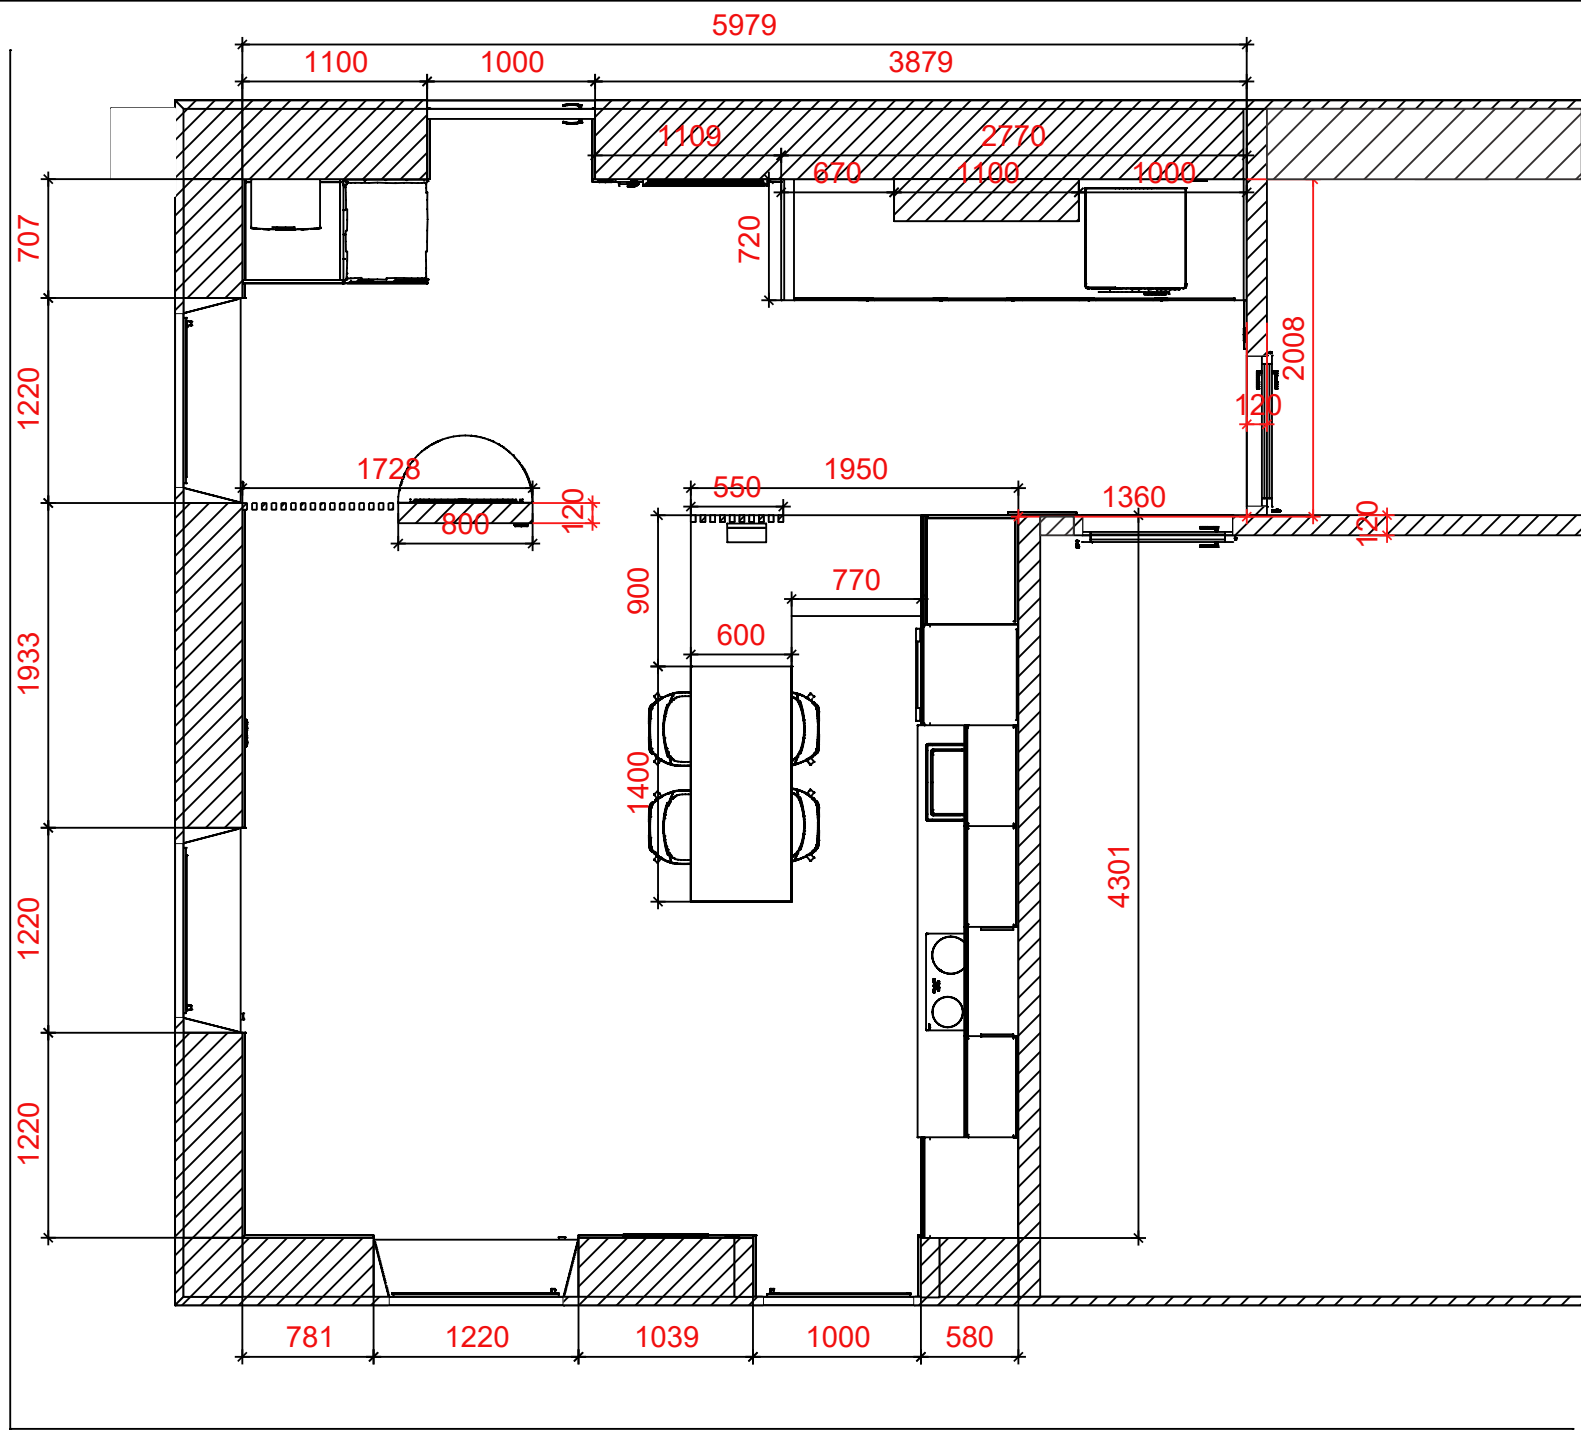

PROJEKT D.GRODZIEJONOK

Spis treści

1. Strona tytułowa
2. Spis treści
3. Wymiarowanie ogólne
4. Płytki
5. CegielkaJ-J
6. Szafki
7. Przekrój A-A
8. Przekrój B-B
9. Przekrój C-C
10. Przekrój K-K
11. Przekrój M-M
12. Błaty
13. Instalacje
14. Rzut górny/widoki
15. Przekrój D-D
16. Przekrój E-E
17. Przekrój F-F
18. Przekrój G-G
19. Przekrój H-H
20. Przekrój I-I
21. Przekrój L-L
22. Widok z góry
23. ZESTAWIENIE PRODUKTÓW 1/6
24. ZESTAWIENIE PRODUKTÓW 2/6
25. ZESTAWIENIE PRODUKTÓW 3/6
26. ZESTAWIENIE PRODUKTÓW 4/6
27. ZESTAWIENIE PRODUKTÓW 5/6
28. ZESTAWIENIE PRODUKTÓW 6/6
29. WIZUALIZACJA 1/14
30. WIZUALIZACJA 2/14
31. WIZUALIZACJA 3/14
32. WIZUALIZACJA 4/14
33. WIZUALIZACJA 5/14
34. WIZUALIZACJA 6/14
35. WIZUALIZACJA 7/14
36. WIZUALIZACJA 8/14
37. WIZUALIZACJA 9/14
38. WIZUALIZACJA 10/14
39. WIZUALIZACJA 11/14
40. WIZUALIZACJA 12/14
41. WIZUALIZACJA 13/14
42. WIZUALIZACJA 14/14

Marazzi_treverkland_m166 130

61 m2

- Anti-reflex white [2] (biały)
- Vandersanden\993ak gotika rf 7

CegielkaJ-J

+ cokół 10 cm

Nr	Nazwa	Wymiary
Szafki dolne		
1	DNK-9/9/POLKI	90x90x72
2	DNP-10.5/6.5/ZLEW	65x105x72
3	zabudowa pieca	60x60x255
4	szafa wiatrołap	50x60x35
5	H-6/LODOWKA4	60x58x201
6	D3S-6	60,2x58x72
7	D3S-6/PGS	65x58x72
8	DF-6/ZM	60x58x72
9	DCW-6/ZLEW	60x58x72
10	H-6/PIEKARNIK	60x58x201
Szafki wiszące		
11	W-6/1D	65x58x68,2
12	WN-6/1D	65x58x54
13	WN-6/1D	60x58x54
14	WW-6/1D	60,2x32x72
15	WN-6/1D	60,2x58x54
16	W-6/1D/OKAP	65x32x72
17	WN-6/1D	65x58x54
18	WW-6/1D	60x32x72
19	WN-6/1D	60x58x54
20	WW-6/1D	60x32x72
21	WN-6/1D	60x58x54
22	WN-6/1D	60x58x54

Nr	Nazwa	Wymiary
Szafki dolne		
1	DNK-9/9/POLKI	90x90x72
2	DNP-10.5/6.5/ZLEV	65x105x72
10	H-6/PIEKARNIK	60x58x201
Szafki wiszące		
11	W-6/1D	65x58x68,2
12	WN-6/1D	65x58x54
22	WN-6/1D	60x58x54

Przekrój B-B

gniazdko potrójne nabladowe

Przekrój C-C

Nr	Nazwa	Wymiary
Szafki dolne		
1	DNK-9/9/POLKI	90x90x72

Przekrój K-K

STÓŁ

Przekrój M-M

Nr	Nazwa	Wymiary
Szafki dolne		
3	zabudowa pieca	60x60x255
4	szafa wiatrołap	50x60x35