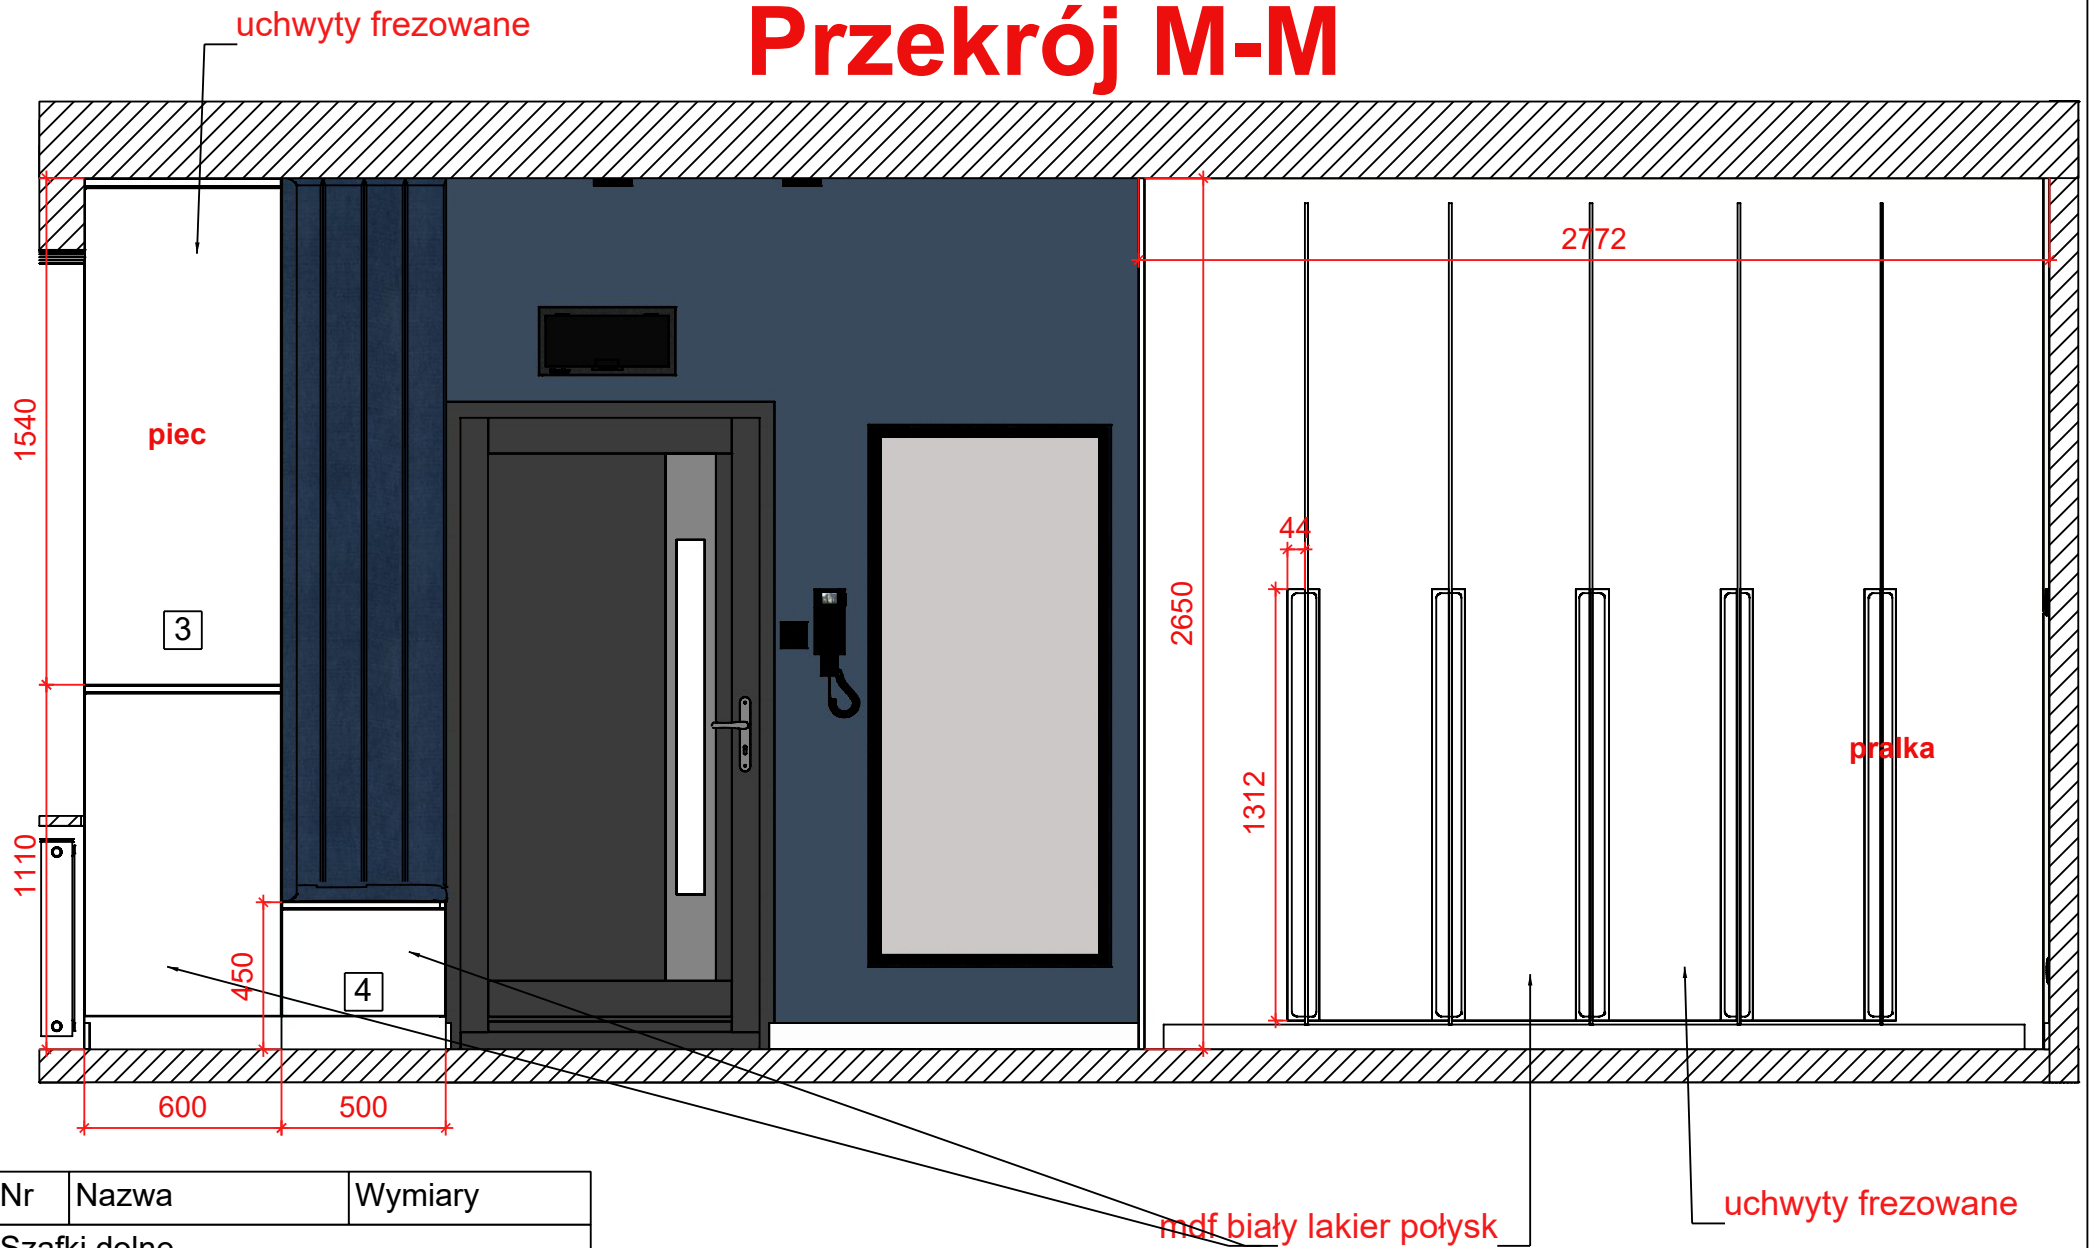

Nr	Nazwa	Wymiary
Szafki dolne		
1	DNK-9/9/POLKI	90x90x72
2	DNP-10.5/6.5/ZLEV	65x105x72
10	H-6/PIEKARNIK	60x58x201
Szafki wiszące		
11	W-6/1D	65x58x68,2
12	WN-6/1D	65x58x54
22	WN-6/1D	60x58x54

Przekrój B-B

gniazdko potrójne nabladowe

Przekrój C-C

Nr	Nazwa	Wymiary
Szafki dolne		
1	DNK-9/9/POLKI	90x90x72

Przekrój K-K

STÓŁ

Przekrój M-M

Nr	Nazwa	Wymiary
Szafki dolne		
3	zabudowa pieca	60x60x255
4	szafa wiatrołap	50x60x35

Krono 4298 UE
Light Atelier

-  Punkt świetlny sufitowy
-  Punkt świetlny sufitowy oprawa
-  Domofon
-  Pralka automatyczna
-  Gniazdo elektryczne potrójne
-  Gniazdo wtykowe antenowe
-  Przełącznik instalacyjny dwugrupowy
-  Gniazdo elektryczne podwójne
-  Gniazdo wtykowe
-  Łącznik pojedynczy
-  Kabel elektryczny
-  LED Profil led
-  Podłączenie w wodę zmywarkę lub pralkę
-  Rozdzielnia