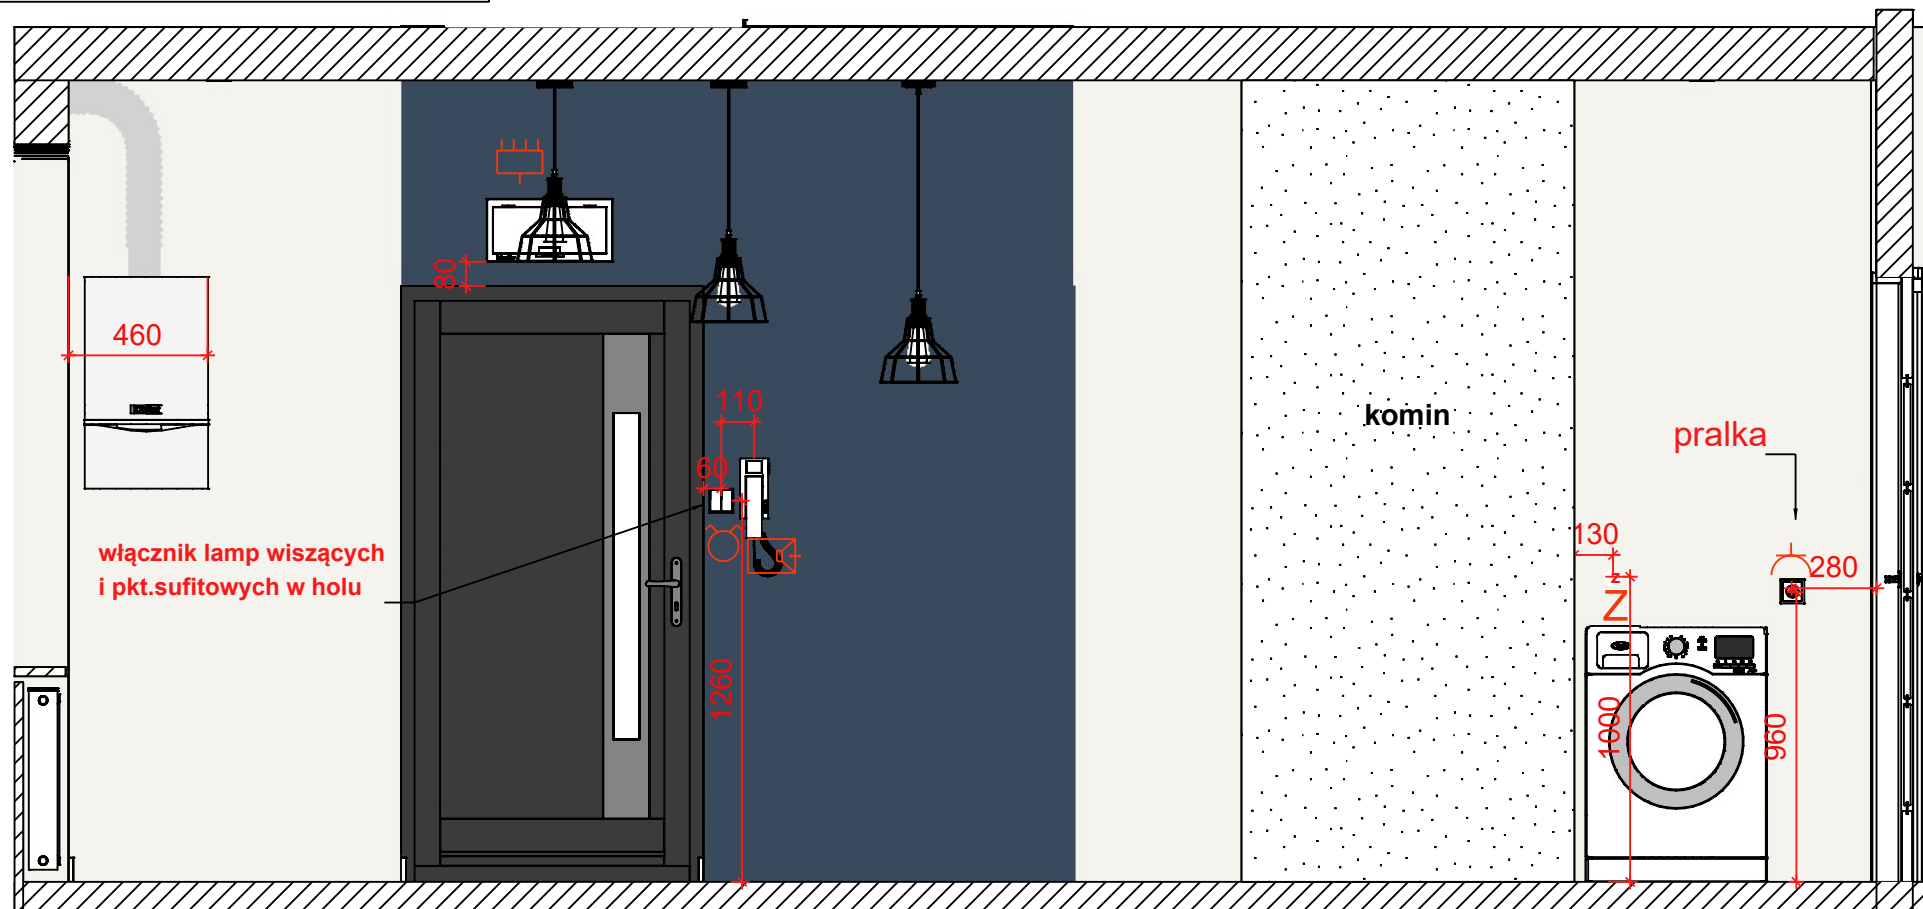

Krono 4298 UE
Light Atelier

-  Punkt świetlny sufitowy
-  Punkt świetlny sufitowy oprawa
-  Domofon
-  Pralka automatyczna
-  Gniazdo elektryczne potrójne
-  Gniazdo wtykowe antenowe
-  Przełącznik instalacyjny dwugrupowy
-  Gniazdo elektryczne podwójne
-  Gniazdo wtykowe
-  Łącznik pojedynczy
-  Kabel elektryczny
-  LED Profil led
-  Podłączenie w wodę zmywarkę lub pralkę
-  Rozdzielnia

-  Przełącznik instalacyjny dwugrupowy
-  Domofon
-  Gniazdo wtykowe
-  Podłączenie w wodę zmywarkę lub pralkę
-  Rozdzielnia

Przekrój D-D

-  Przełącznik instalacyjny dwugrupowy
-  Gniazdo wtykowe

Przekrój E-E

włącznik do światła w łazience

-  Gniazdo wtykowe
-  Gniazdo elektryczne podwójne

Przekrój F-F

 Gniazdo elektryczne podwójne

Przekrój G-G

Przekrój H-H

-  Przełącznik instalacyjny dwugrupowy
-  Gniazdo wtykowe antenowe
-  Gniazdo wtykowe